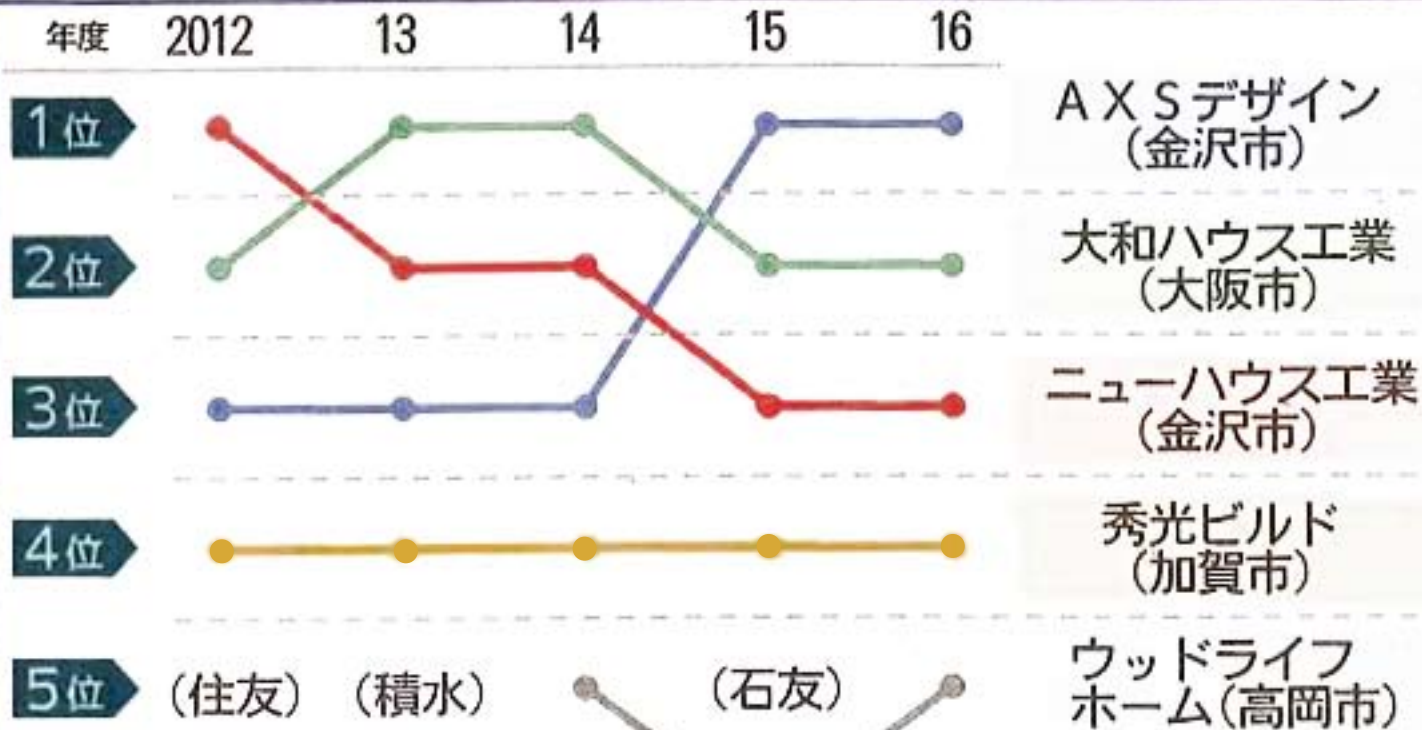

石川県内の新設住宅
着工戸数トップ5

住友は住友林業(東京)、積水は積水ハウス(大阪市)、石友は石友ホーム(高岡市)

※北國新聞社まとめ。一戸建てのほか集合住宅なども含む。